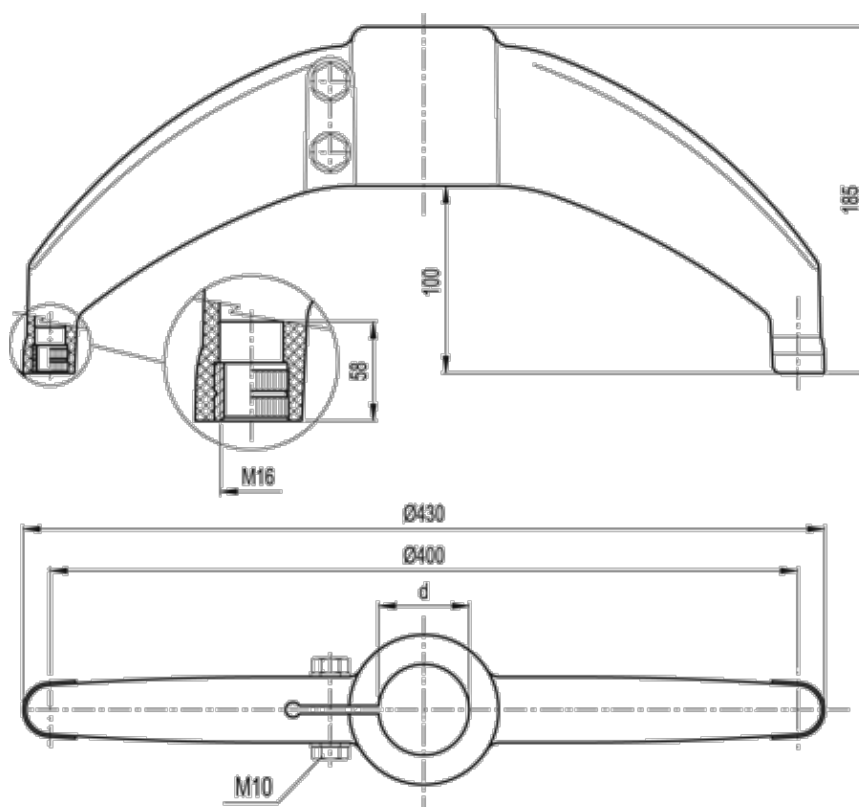

Varenummer: 2310419635  
Beskrivelse: E+G Støttefod  
BAS2-48-SST

## Mål

d (tomme) = 1 1/2 Gas

d mm = 48.3

Vægt (g) = 670